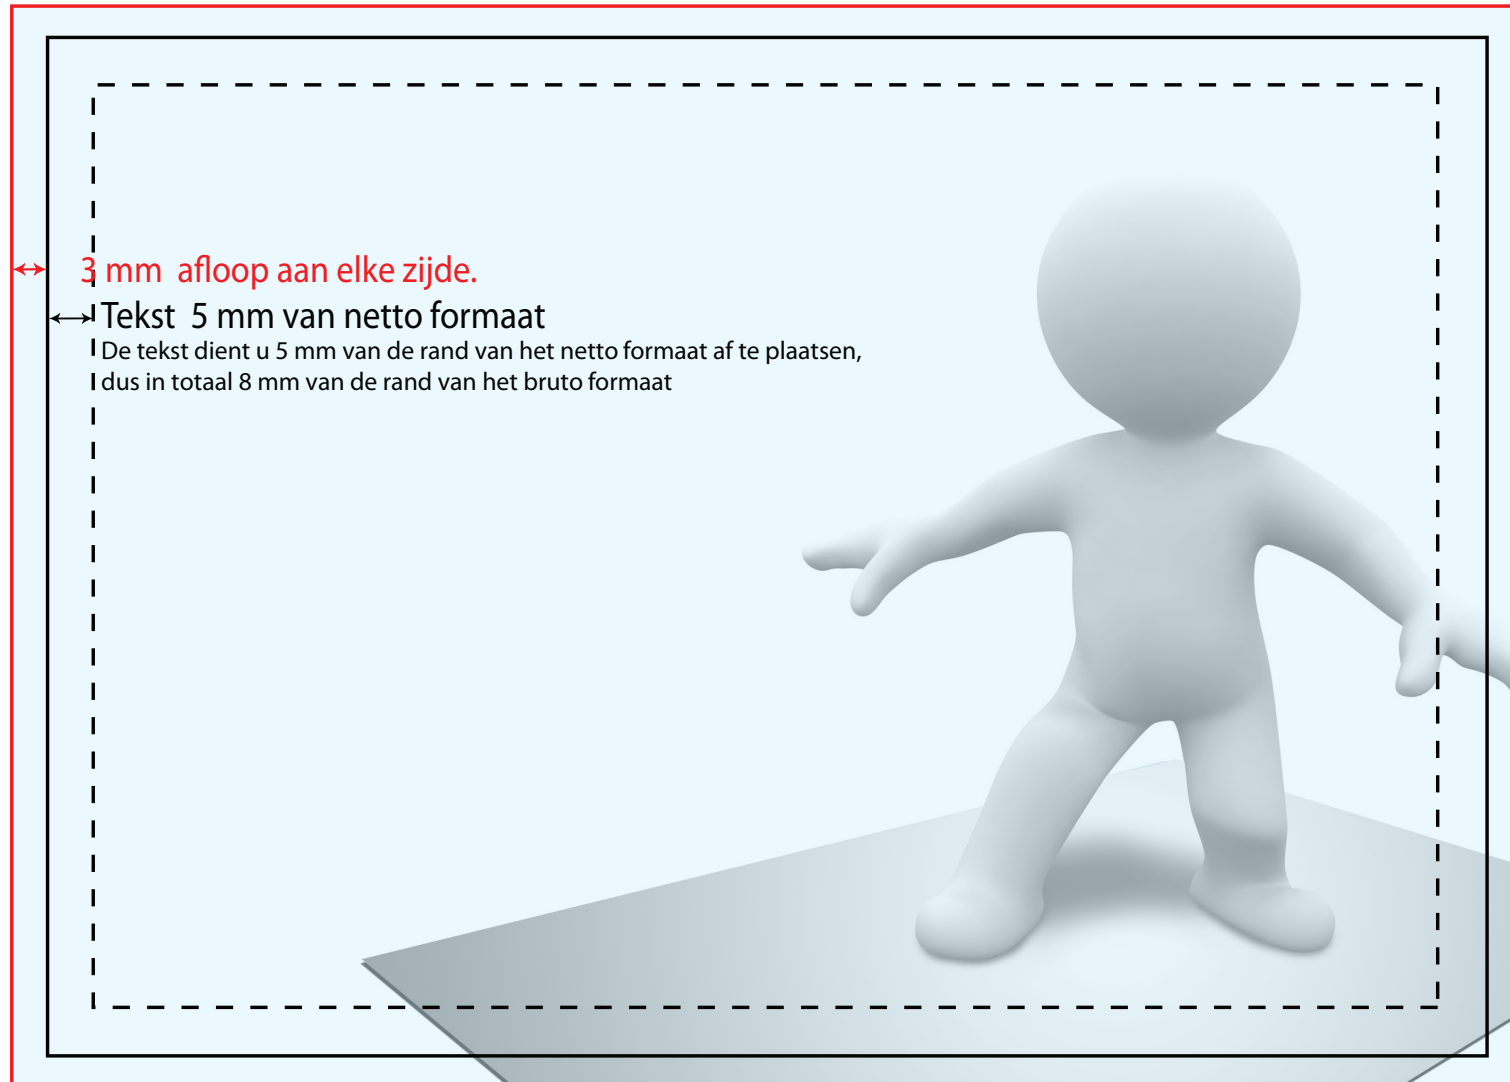

A2

LEGENDA

-  Bruto formaat
-  Snijlijn
-  Vouwlijn
-  Tekst venster
-  Maat

A2
Bruto formaat: 600 mm x 426 mm
Netto formaat: 594 mm x 420 mm

DRUKWIJZER.NL
nadruk op kwaliteit

420 mm + 6 mm Afloop = 426 mm

594 mm + 6 mm Afloop = 600 mm